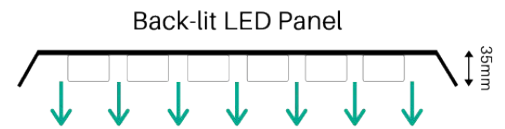

## SPECIFICATIONS

POWER FACTOR	>0.9
CRI	>80
BEAM ANGLE	120°
IP RATING	20
LIFETIME (L70)	>60,000hrs
WARRANTY	5 Years

\*model available in 4000K & 6000K

MODEL NUMBER	CCT	DIMENSIONS	UGR	SENSOR	WATT	LCP	LUMENS	EFFICACY
EP-VG-4K19-123-25	4000K	1200x300mm	<19	No	25	24.87	3052	123lm/W
EP-VG-66-17	5000K	600x600mm	<22	No	17	16.93	2141	126lm/W
EP-VG-123-17	5000K	1200x300mm	<22	No	17	16.67	2152	129lm/W
EP-VGG2-123-25	5000K	1200x300mm	<22	No	25	24.93	3028	121lm/W
<b>DUAL SENSOR</b>								
EP-VG-S66-17	5000K	600x600mm	<22	Yes	17	16.94	2150	127lm/W
EP-VG-S123-15	5000K	1200x300mm	<22	Yes	15	14.98	2208	147lm/W
EP-VG-S123-17	5000K	1200x300mm	<22	Yes	17	16.96	2165	128lm/W
EP-VG-S123-25	5000K	1200x300mm	<22	Yes	25	24.81	3132	126lm/W
<b>TRI-COLOUR</b>								
EP-VG-T63-10	4/5/6000K	600x300mm	<22	No	10	9.89	1247	126lm/W
EP-VG-T66-25	4/5/6000K	600x600mm	<22	No	25	23.92	3361	141lm/W
EP-VG-T123-25	4/5/6000K	1200x300mm	<22	No	25	24.92	3510	141lm/W
EP-VG-T123-35	4/5/6000K	1200x300mm	<22	No	35	34.92	4812	138lm/W
EP-VG-T126-35	4/5/6000K	1200x600mm	<22	No	35	35.55	4890	146lm/W